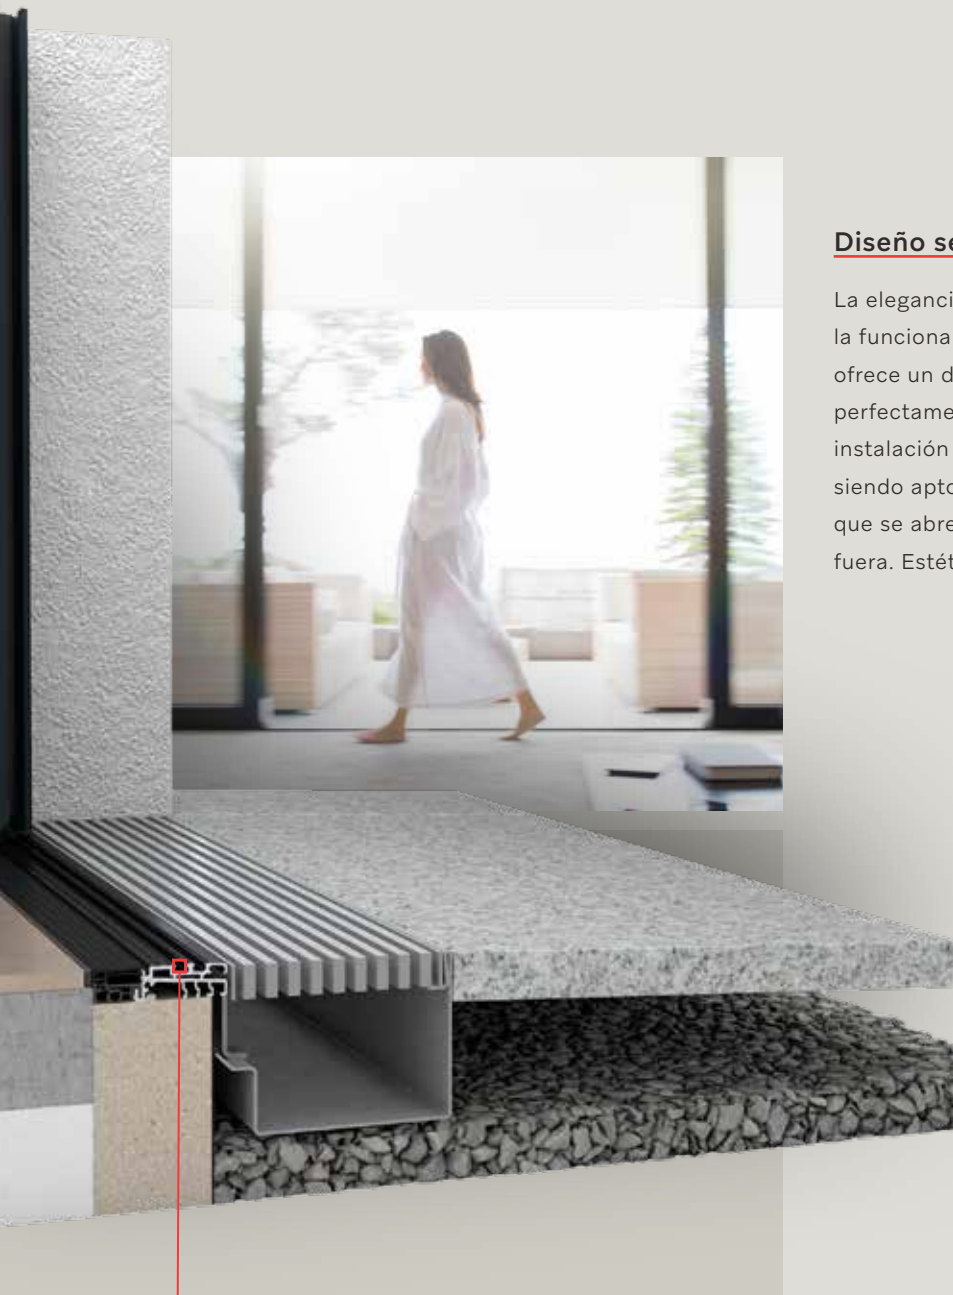

100 %
enrasado y sin piezas
que sobresalgan!

Versatilidad

Umbral con separación térmica para empotrar en el suelo con sólo 20 mm de estructura de suelo necesaria y adaptado a todos los requisitos y diseños.

Garantía de calidad

Seguridad gracias al desarrollo UNILUX con homologación CE: El sistema de umbral cero Plano está clasificado como libre de barreras según la norma DIN EN 18040, ha superado la prueba CE y ofrece una seguridad funcional óptima gracias a la estanqueidad de sus piezas móviles.

Diseño sencillamente elegante

La elegancia atemporal se une a la funcionalidad: Esta solución ofrece un diseño discreto, se adapta perfectamente a la profundidad de instalación de la guía y es muy versátil, siendo apto para puertas de 1 ó 2 hojas que se abren hacia dentro y hacia fuera. Estética y practicidad unidas